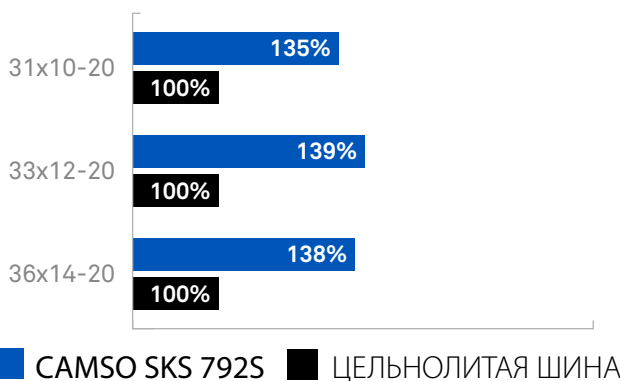

ПРОВЕРКА ОТКЛОНЕНИЯ ПО ВЕРТИКАЛИ

Показывает минимальное напряжение вокруг амортизационных отверстий для более высокой стойкости к образованию трещин.

Демонстрирует лучшую амортизацию для **улучшения ходовых качеств и повышения комфорта.**

ОФИЦИАЛЬНЫЙ ДИСТРИБЬЮТОР

camso.co

PAHEE CAMOPLAST SOLIDEAL