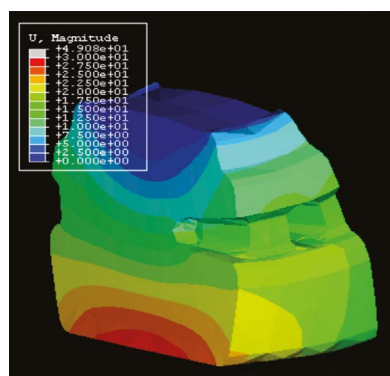

КОЛЕСО МНОГОРАЗОВОГО ИСПОЛЬЗОВАНИЯ

- Обеспечивает снижение стоимости часа эксплуатации и высокую скорость монтажа

КОНСТРУКЦИЯ АМОРТИЗАЦИОННЫХ ОТВЕРСТИЙ, РАЗРАБОТАННАЯ С ПРИМЕНЕНИЕМ КОНЕЧНО-ЭЛЕМЕНТНОГО АНАЛИЗА

- Повышает ходовые качества и снижает риск образования трещин

РАЗМЕР ШИНЫ	РАЗМЕР ОБОДА	ФАКТИЧЕСКИЕ РАЗМЕРЫ ШИНЫ			ПОСАДКА		ГРУЗОПОДЪЕМНОСТЬ [кг] [фунтов]						
		НД [мм] [дюймы]	НШ [мм] [дюймы]	ГП [мм] [1/32in]	Стандартная	Борт	Погрузчики с противовесом			Другие транспортные средства			Статическая
							Нагруженное колесо		Рулевое колесо				
31x10-20 (10-16,5)	7,50	781	237	33	-	■	15 км/ч 9 миль/ч	25 км/ч 16 миль/ч	25 км/ч 16 миль/ч	6 км/ч 4 миль/ч	10 км/ч 6 миль/ч	25 км/ч 16 миль/ч	0 км/ч 0 миль/ч
		30,7	9,3	42			-	4030	3100	4030	3660	3100	4680
33x12-20 (12-16,5)	7,50	831	287	40	-	■	15 км/ч 9 миль/ч	25 км/ч 16 миль/ч	25 км/ч 16 миль/ч	6 км/ч 4 миль/ч	10 км/ч 6 миль/ч	25 км/ч 16 миль/ч	0 км/ч 0 миль/ч
		32,7	11,3	50			-	5200	4000	5200	4720	4000	6040
36x14-20 (14-17,5)	7,50	910	320	43	-	■	15 км/ч 9 миль/ч	25 км/ч 16 миль/ч	25 км/ч 16 миль/ч	6 км/ч 4 миль/ч	10 км/ч 6 миль/ч	25 км/ч 16 миль/ч	0 км/ч 0 миль/ч
		35,8	12,6	54			-	6175	4750	6175	5605	4750	7175

КОНСТРУКЦИЯ АМОРТИЗАЦИОННЫХ ОТВЕРСТИЙ, РАЗРАБОТАННАЯ С ПРИМЕНЕНИЕМ КОНЕЧНО-ЭЛЕМЕНТНОГО АНАЛИЗА

ПРОВЕРКА ОТКЛОНЕНИЯ ПО ВЕРТИКАЛИ

Показывает минимальное напряжение вокруг амортизационных отверстий для более высокой стойкости к образованию трещин.